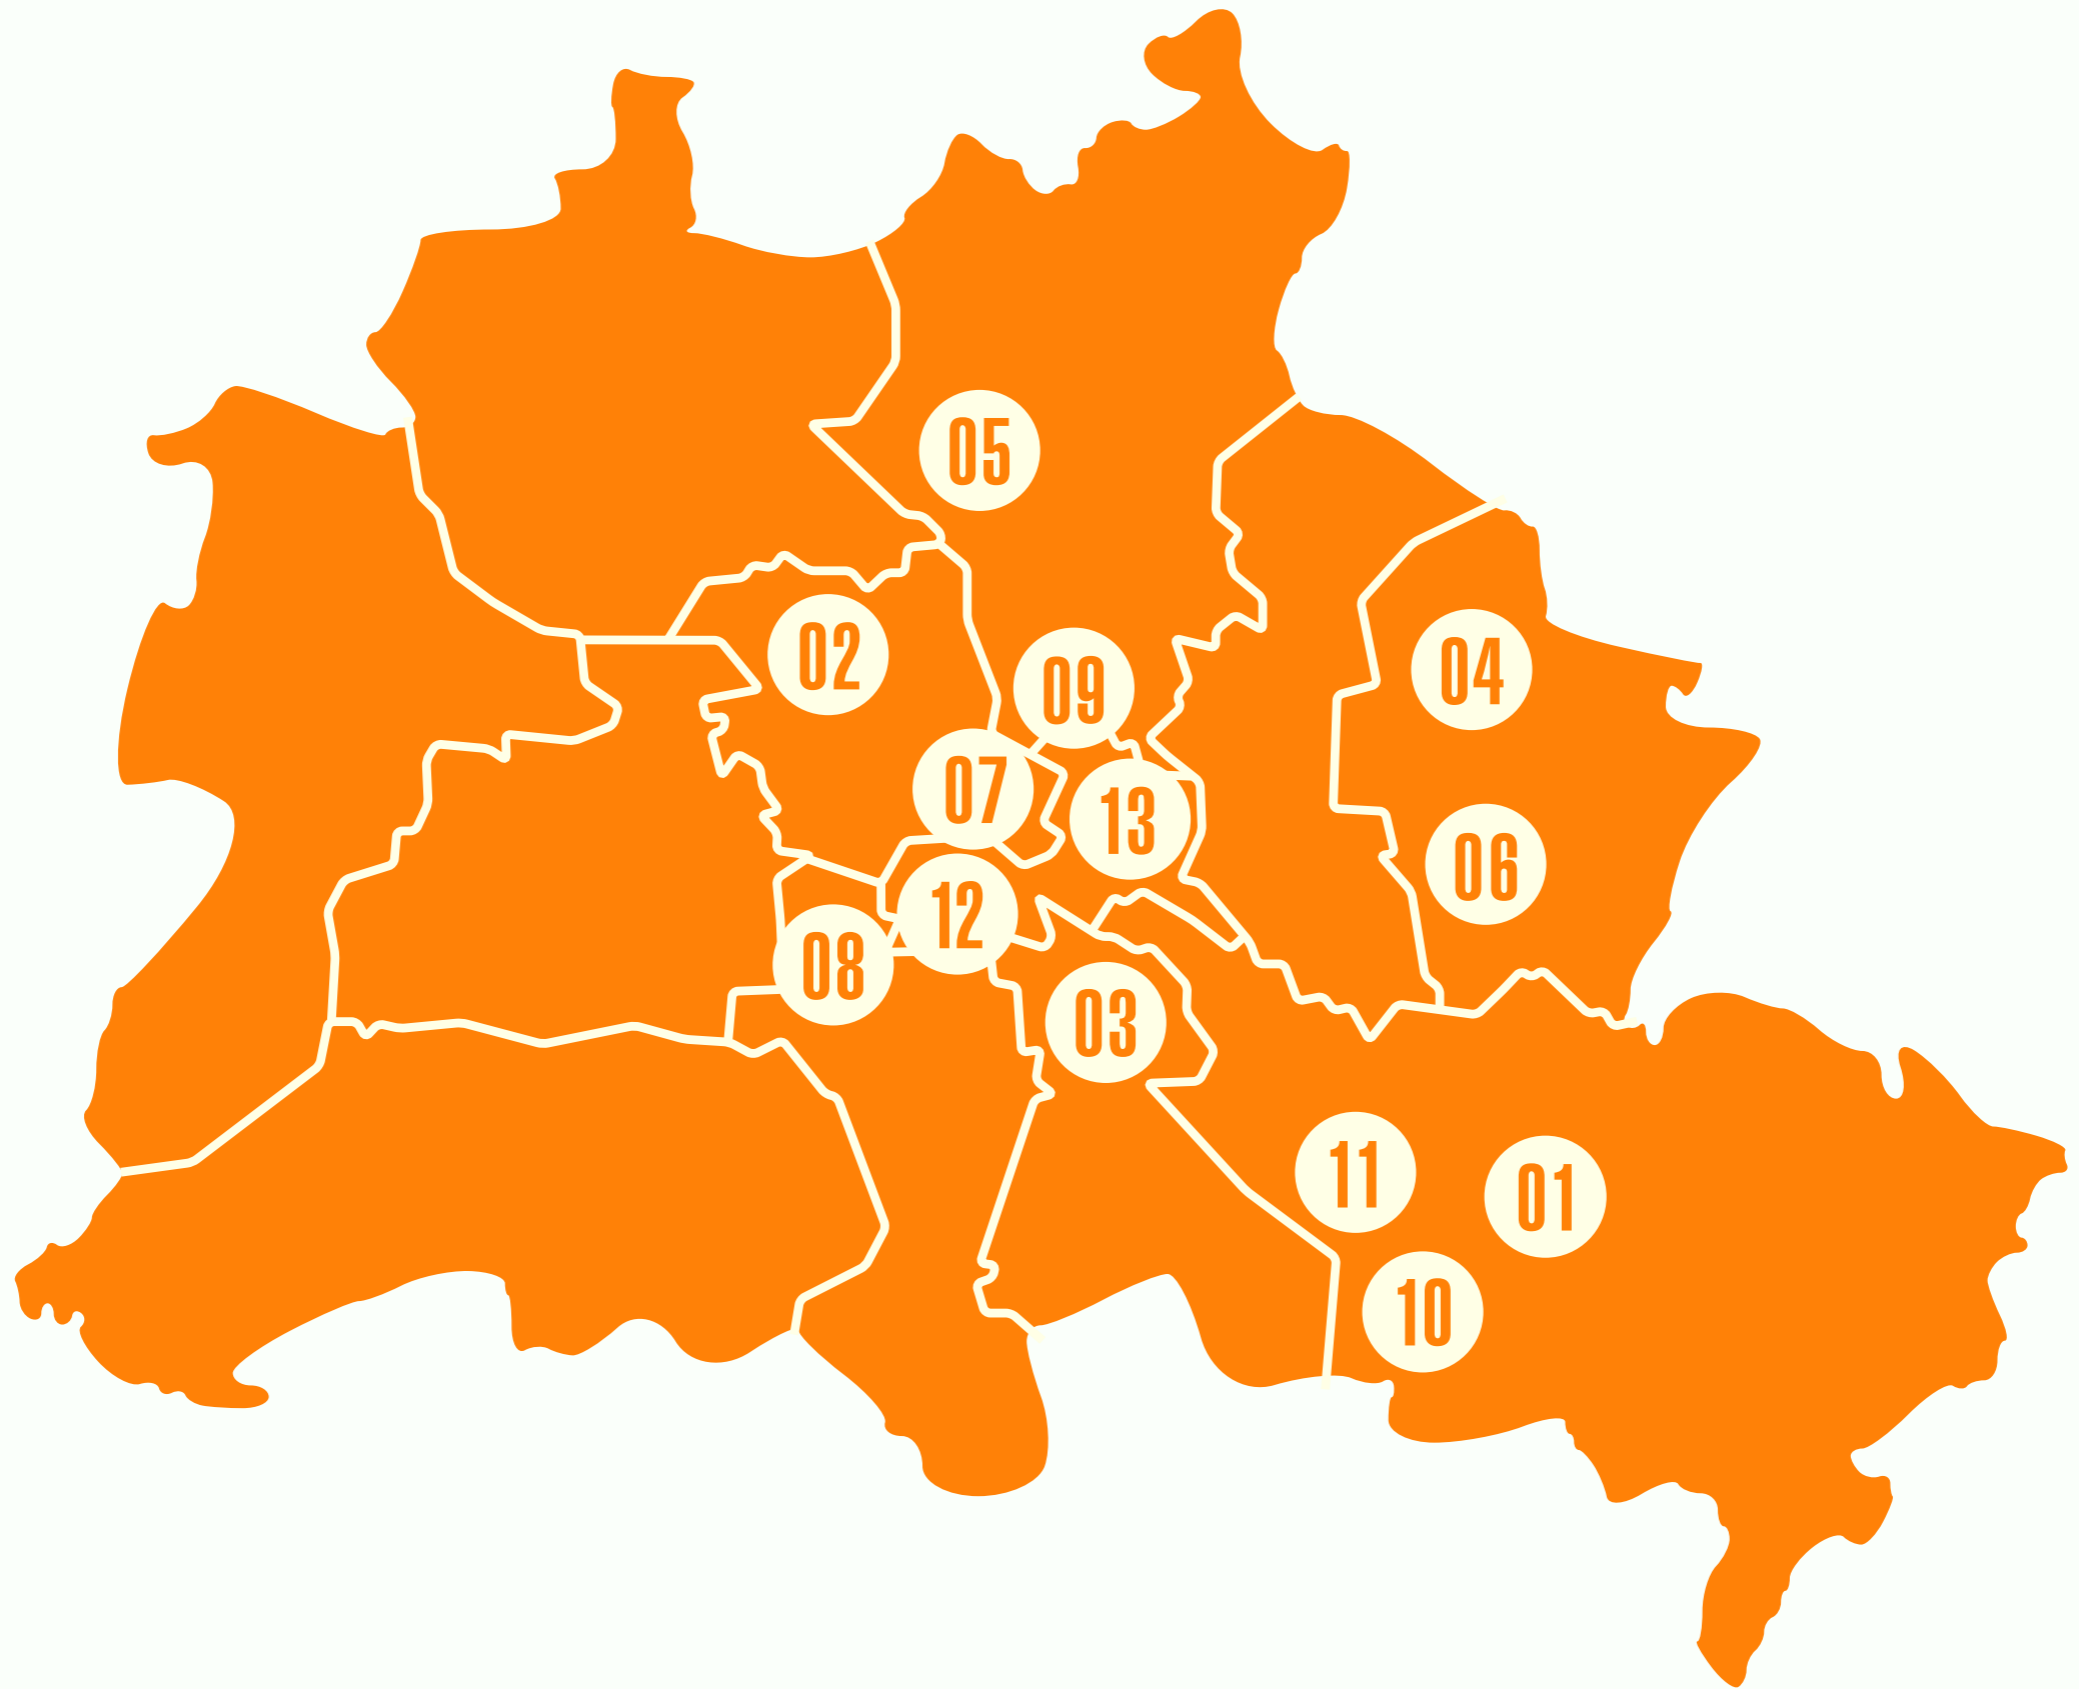

BERLINER STADTPLAN

01 TREPTOW

02 WEDDING

03 NEUKÖLLN

04 MARZAHN

05 NIEDERSCHÖNHAUSEN

06 BIESDORF

07 MITTE

08 SCHÖNEBERG

09 PRENZLAUER BERG

10 ALTGLIENICKE

11 JOHANNISTAL

12 KREUZBERG

13 FRIEDRICHSHAIN